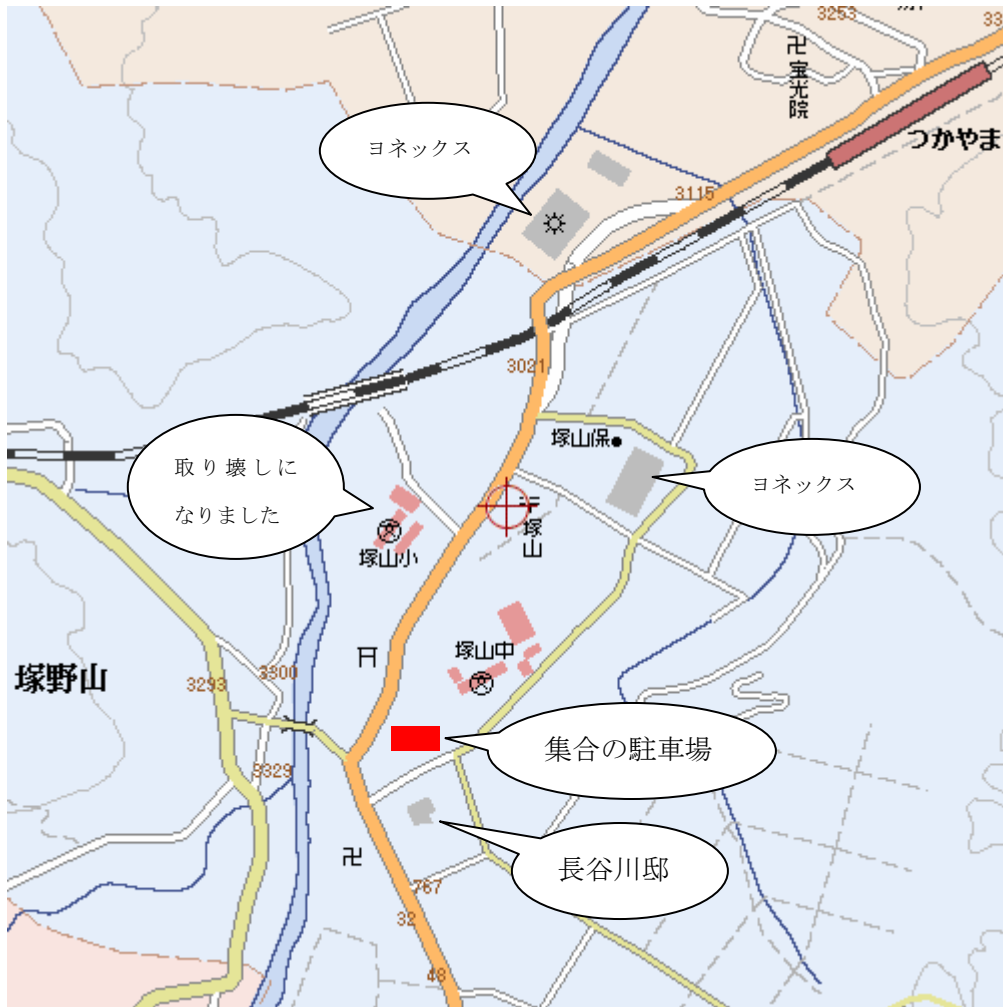

## ■集合場所周辺地図

至長岡 I C  
← 404号線  
← 信越本線

- ・車の利用 ～ 長岡 I C より 404号線にて小国町方向へ 25分
- ・J R 利用 ～ 信越本線「塚山」駅下車、徒歩 15分